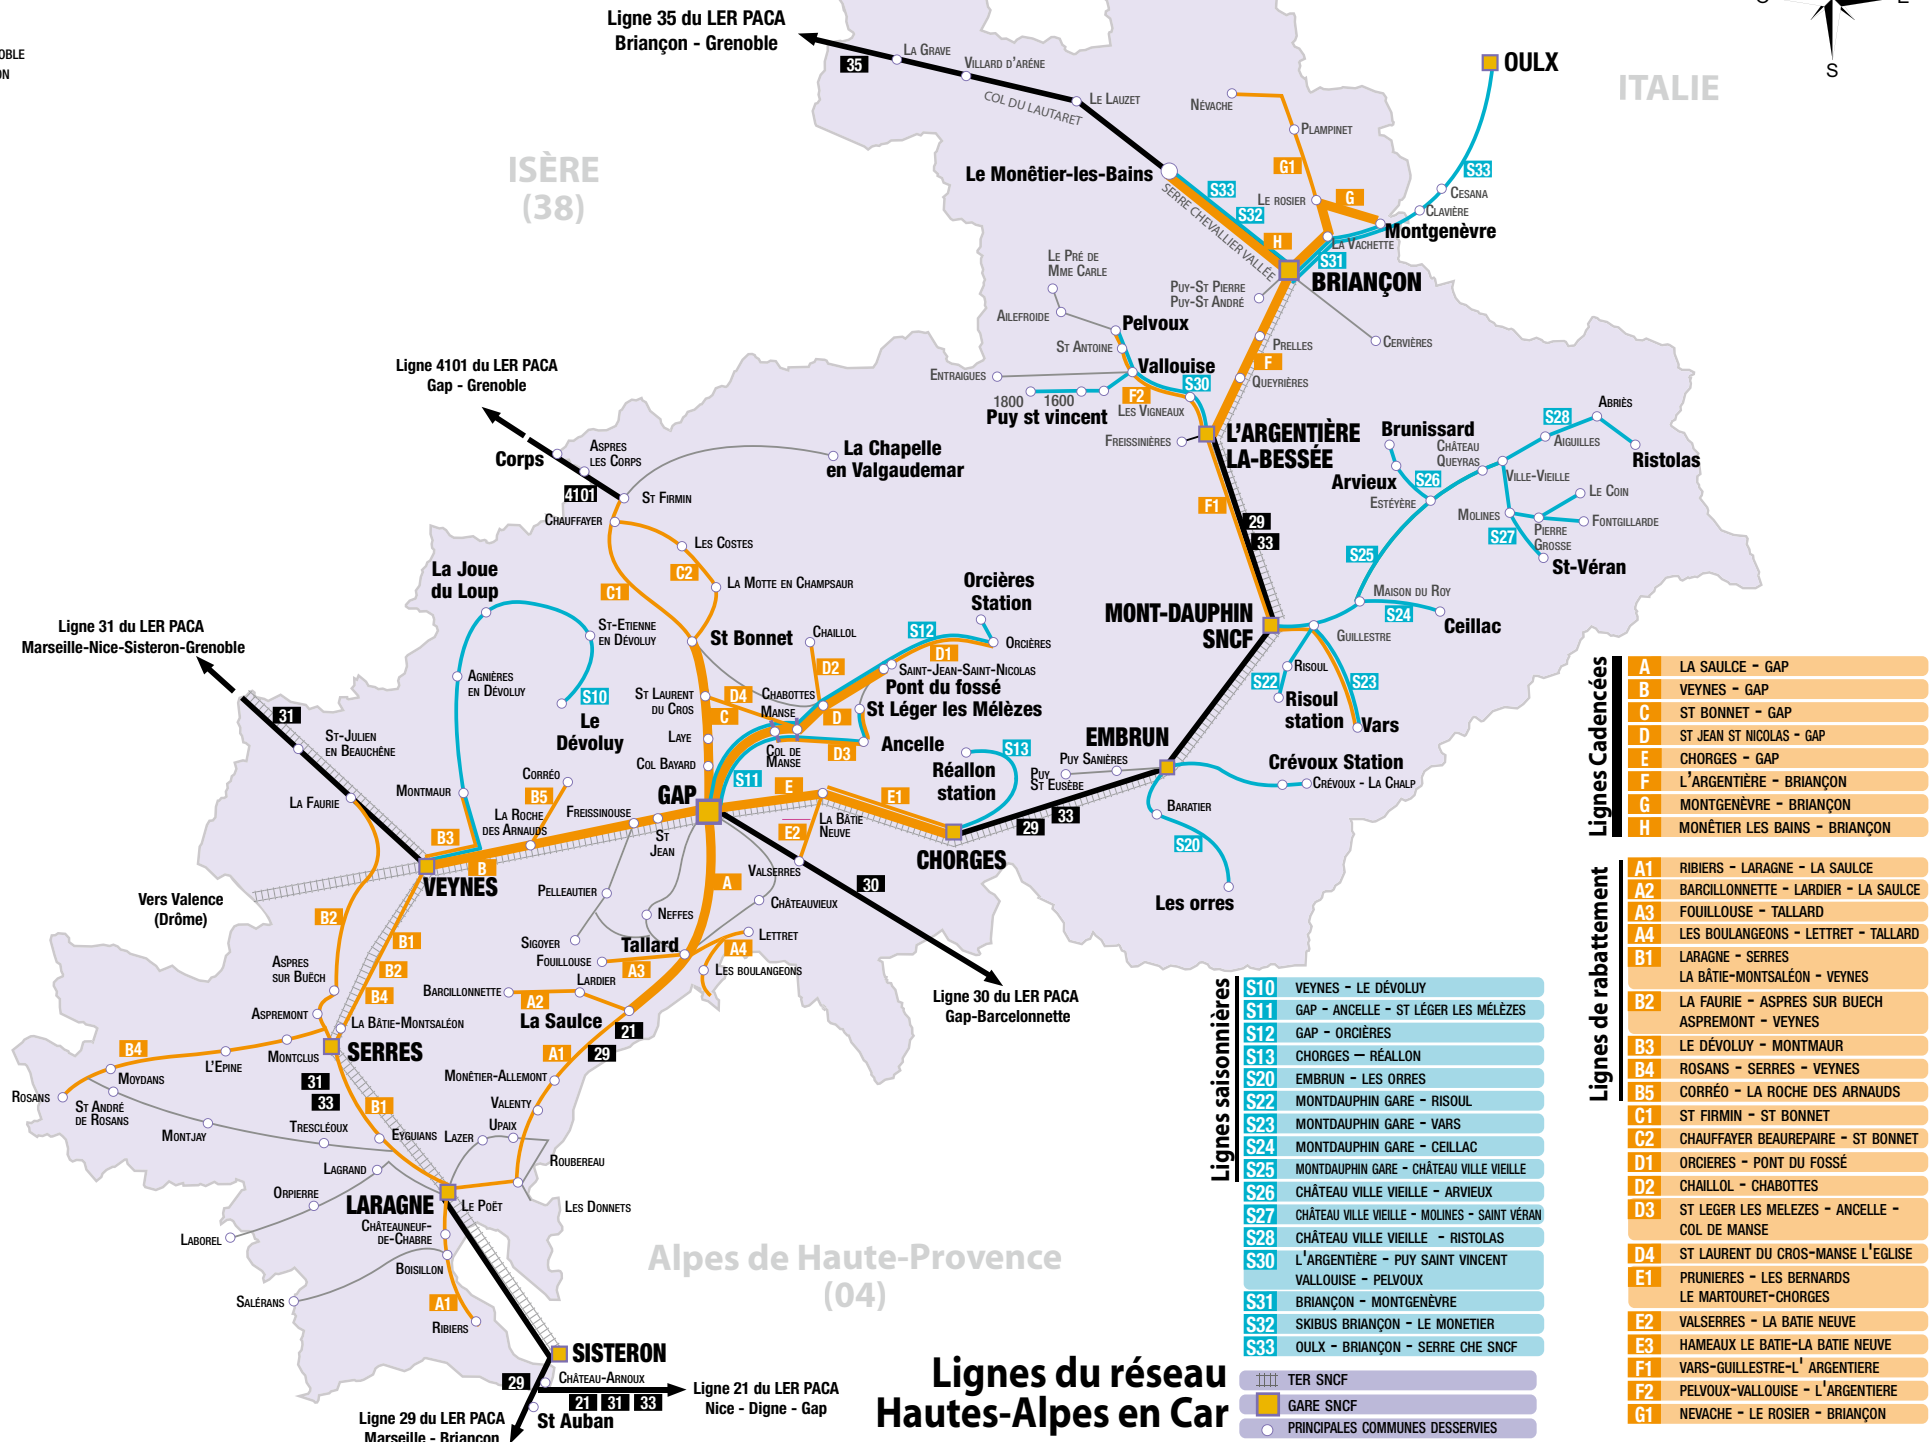

Lignes du LER PACA

- 21** NICE - DIGNE - GAP
- 29** MARSEILLE - BRIANÇON
- 30** GAP - BARCELONNETTE
- 31** MARSEILLE - NICE - SISTERON - GRENOBLE
- 33** DIGNE - VEYNES - GAP - BRIANÇON
- 35** BRIANÇON - GRENOBLE
- 4101** GAP - GRENOBLE VIA TRANSISÈRE

Intra Hautes-Alpes

Réseau Urbain de Gap,

Linéa : 04 92 53 18 19

Transport Urbain de Briançon

(TUB) : 04 92 20 47 10

Lignes Cadencées

| | |
|---|-------------------------------|
| A | LA SAULCE - GAP |
| B | VEYNES - GAP |
| C | ST BONNET - GAP |
| D | ST JEAN ST NICOLAS - GAP |
| E | CHORGES - GAP |
| F | L'ARGENTIÈRE - BRIANÇON |
| G | MONTGENÈVRE - BRIANÇON |
| H | MONÉTIER LES BAINS - BRIANÇON |

Lignes de rabattement

| | |
|----|---|
| A1 | RIBIERS - LARAGNE - LA SAULCE |
| A2 | BARCELONNETTE - LARDIER - LA SAULCE |
| A3 | FOUILLOUSE - TALLARD |
| A4 | LES BOULANGEONS - LETTRET - TALLARD |
| B1 | LARAGNE - SERRES LA BÂTIE-MONTSALÉON - VEYNES |
| B2 | LA BÂTIE-MONTSALÉON - VEYUECH ASPREMONT - VEYNES |
| B3 | LE DÉVOLUY - MONTMAUR |
| B4 | ROSANS - SERRES - VEYNES |
| B5 | CORRÉO - LA ROCHE DES ARNAUDS |
| C1 | ST FIRMIN - ST BONNET |
| C2 | CHAUFFAYER BEAUREPAIRE - ST BONNET |
| D1 | ORCIÈRES - PONT DU FOSSÉ |
| D2 | CHAILLLOL - CHABOTTES |
| D3 | ST LÉGER LES MELEZES - ANCELLE - COL DE MANSE |
| D4 | ST LAURENT DU CROS-MANSE L'EGLISE LE MARTOURET-CHORGES |
| E1 | PRUNIERES - LES BERNARDS LE MARTOURET-CHORGES |
| E2 | VALSERRES - LA BÂTIE NEUVE |
| E3 | HAMEAUX LE BÂTIE-LA BÂTIE NEUVE |
| F1 | VAR-S-GUILLESTRE-L' ARGENTIÈRE |
| F2 | PELVOUX-VALLOUISE - L' ARGENTIÈRE |
| G1 | NEVACHE - LE ROSIER - BRIANÇON |